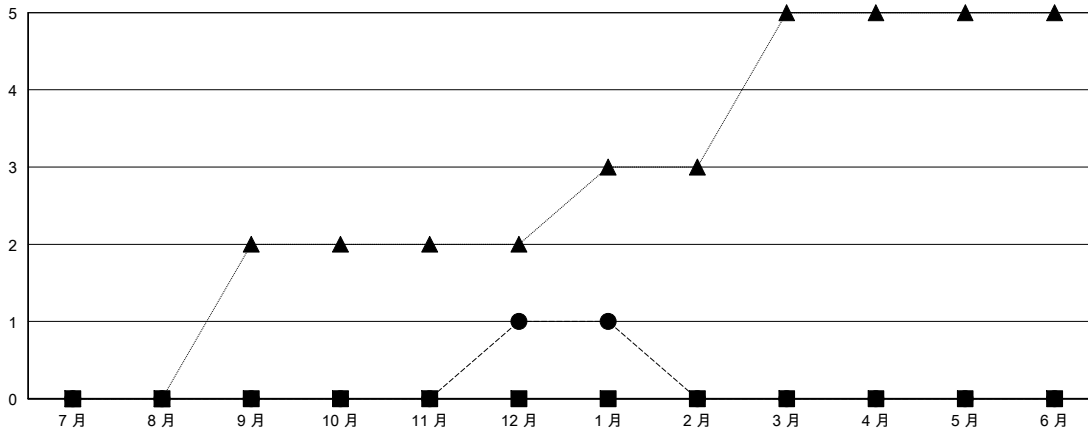

MONTHLY MEMBERSHIP PROGRESS REPORT

District 300A 1

Results as of: 1/31/2025

GMT:

地點 REP OF CHINA

GMT憲章區

分會			
成果 2024-2025			
季	新分會目標	新會	會員流失的分會
7月/8月/9月	0	0	0
10月/11月/12月	0	1	0
1月/2月/3月	0	0	0
4月/5月/6月	0	0	0

位會員@每位須繳			
成果 2024-2025			
季	會員淨增長目標	實際會員增長數	實際退會會員 (包括轉會)
7月/8月/9月	0	253	146
10月/11月/12月	0	106	43
1月/2月/3月	0	94	30
4月/5月/6月	0	0	0

目標與實際新會累積

目標和實際會員累積

已取消的分會: 0	79 CLUBS OF 87 增添1位或以上的新會員	性別分佈	
		男	1,413 (54.68%)
放棄的會員	點擊這裡取得彙計會員數據	女	1,171 (45.32%)
過世 0		總計家庭單位會員數	0
分會已取消 0		支付減半會費的家庭會員	0
其他 219			
總計 219			