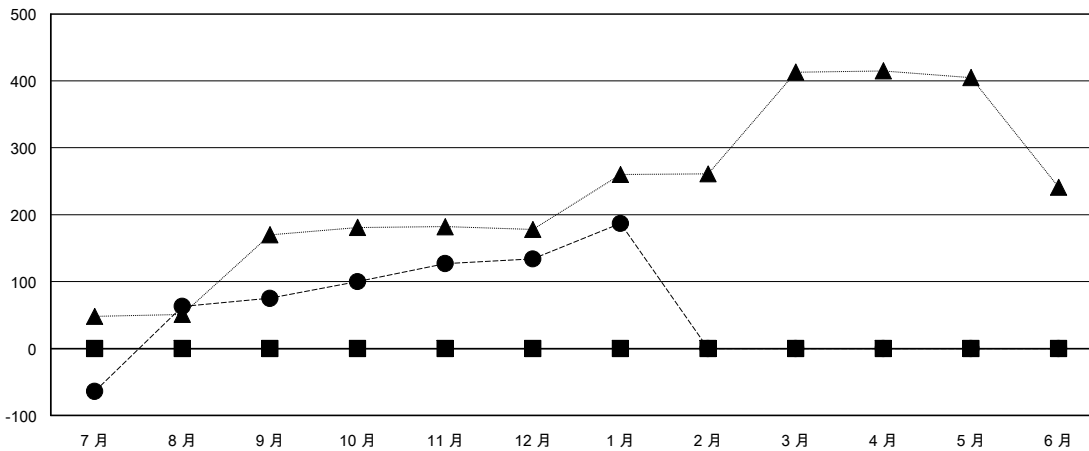

MONTHLY MEMBERSHIP PROGRESS REPORT

District 300A 1

Results as of: 1/31/2025

GMT:

地點 REP OF CHINA

GMT憲章區

分會			
成果 2024-2025			
季	新分會目標	新會	會員流失的分會
7月/8月/9月	0	0	0
10月/11月/12月	0	1	0
1月/2月/3月	0	0	0
4月/5月/6月	0	0	0

位會員@每位須繳			
成果 2024-2025			
季	會員淨增長目標	實際會員增長數	實際退會會員 (包括轉會)
7月/8月/9月	0	253	146
10月/11月/12月	0	106	43
1月/2月/3月	0	94	30
4月/5月/6月	0	0	0

目標與實際新會累積

目標和實際會員累積

已取消的分會: 0	79 CLUBS OF 87 增添1位或以上的新會員	性別分佈	
		男	1,413 (54.68%)
放棄的會員	點擊這裡取得彙計會員數據	女	1,171 (45.32%)
過世 0		總計家庭單位會員數	0
分會已取消 0		支付減半會費的家庭會員	0
其他 219			
總計 219			